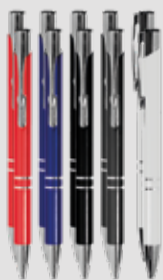

#### Bolígrafo Classic

Bolígrafo retráctil con pulsador touch. Tinta negra.

Colores:

64

#### Bolígrafo Essencial

Tambor superior, clip, anillo y puntera color plata.

Colores:

65

#### Bolígrafo Suave

Clip, pulsador y anillo metálicos color plata. Tinta negra.

Colores:

66

#### Bolígrafo Ocasión

Clip, punta, y pulsador color plata. Tinta negra.

Colores:

67