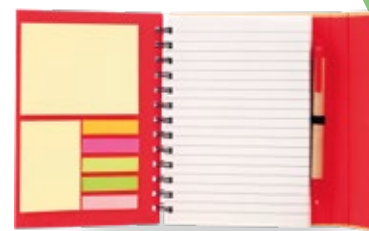

179

Cuaderno Eco Memo

Tapa dura con anillado y cierre imantado. Notas adhesivas y bolígrafo.
70 hojas lineadas / 13,5 x 18 cm.

COLORES: ● ● ●

MÍNIMO 100 unidades