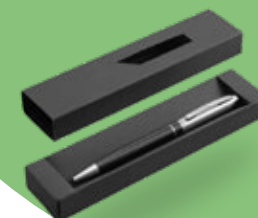

COLORES: ● ● ●

MÍNIMO 200 unidades

228

Bolígrafo Roupen

Metálico de aluminio/zamac. Apertura con medio giro. Roupen®. Tinta azul.

COLORES: ● ●

MÍNIMO 100 unidades

229

Bolígrafo Esencial

Metálico. Tambor superior, puntera y clip color plata. Caja de regalo. Tinta negra.

COLORES: ●

MÍNIMO 100 unidades

Drinkware

Tecnología

Escritorio

Transporta,
Organiza y
Viaja