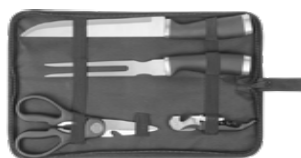

COLORES: ●

MÍNIMO 50 unidades

511

Set Parrilla Meat

Funda de nylon con trincho, pinza y cuchillo (acero inox/madera de hevea).
44,5 x 14 x 2 cm.

COLORES: ●

MÍNIMO 20 unidades

Tenemos muchas opciones más... ¡Pregúntanos!