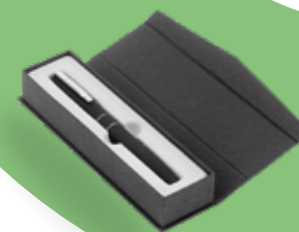

237

Bolígrafo Roller Broad

Metálico engomado. Clip y detalles color plata. Estuche con cierre magnético. Tinta gel negra.

COLORES: ●

MÍNIMO 50 unidades

REGALOS
APERITIVO

Drinkware

Tecnología

Escritorio

Transporta,
Organiza y
Viaja

Llaveros

Herramientas
y Linternas

Para el Auto

Cocina y
Parrilla

Deporte

Vestuario y
Accesorios